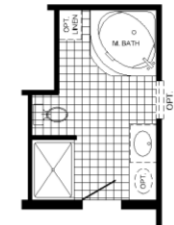

**THE 5412PS** by  
**CAVALIER HOME  
BUILDERS**

***Model 09-A5412PS***

**60 X 28**

**3 Bedroom**

**2 Bath**

**1493 Sq.Ft.**

**OPTIONAL  
GLAMOUR BATH**