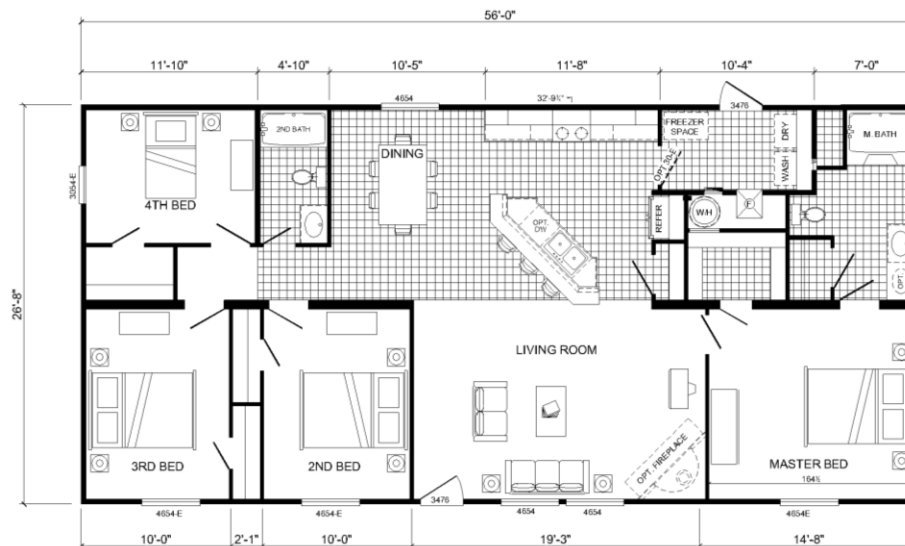

**THE 5412PS** by  
**CAVALIER HOME  
BUILDERS**

***Model 09-A5412PS***

**60 X 28**

**3 Bedroom**

**2 Bath**

**1493 Sq.Ft.**

**OPTIONAL  
GLAMOUR BATH**